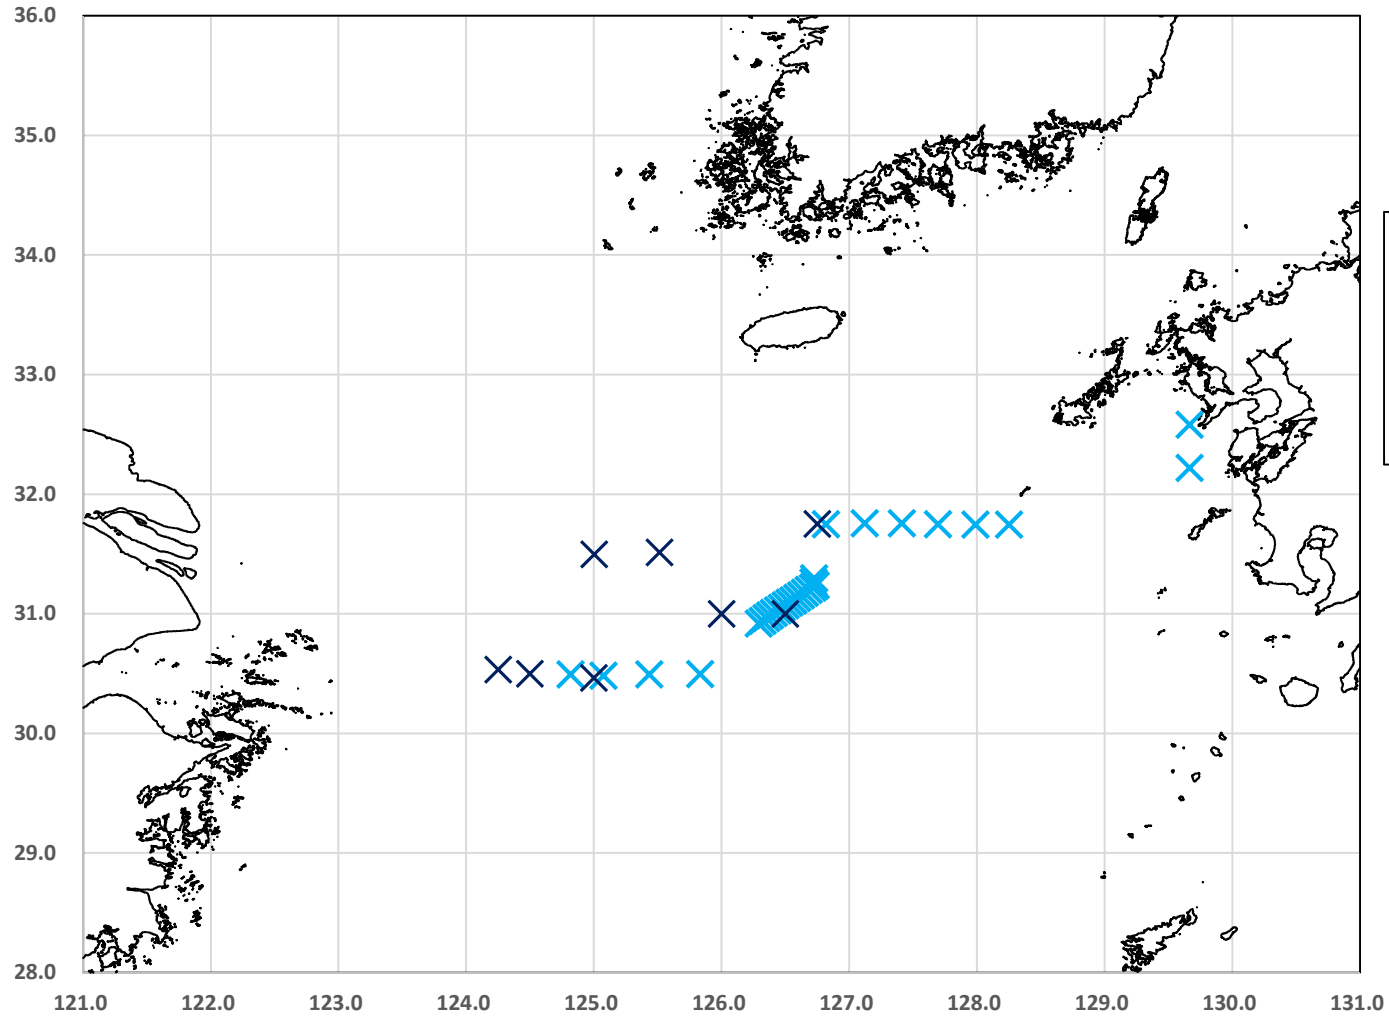

大型クラゲ出現海域（目視情報：平成26年10月14日～10月19日）

平成26年度陽光丸  
第11次航海  
2014.10.14-10.19

- × 調査地点  
IKMT入網なし  
目視なし
- × 航海中目視なし